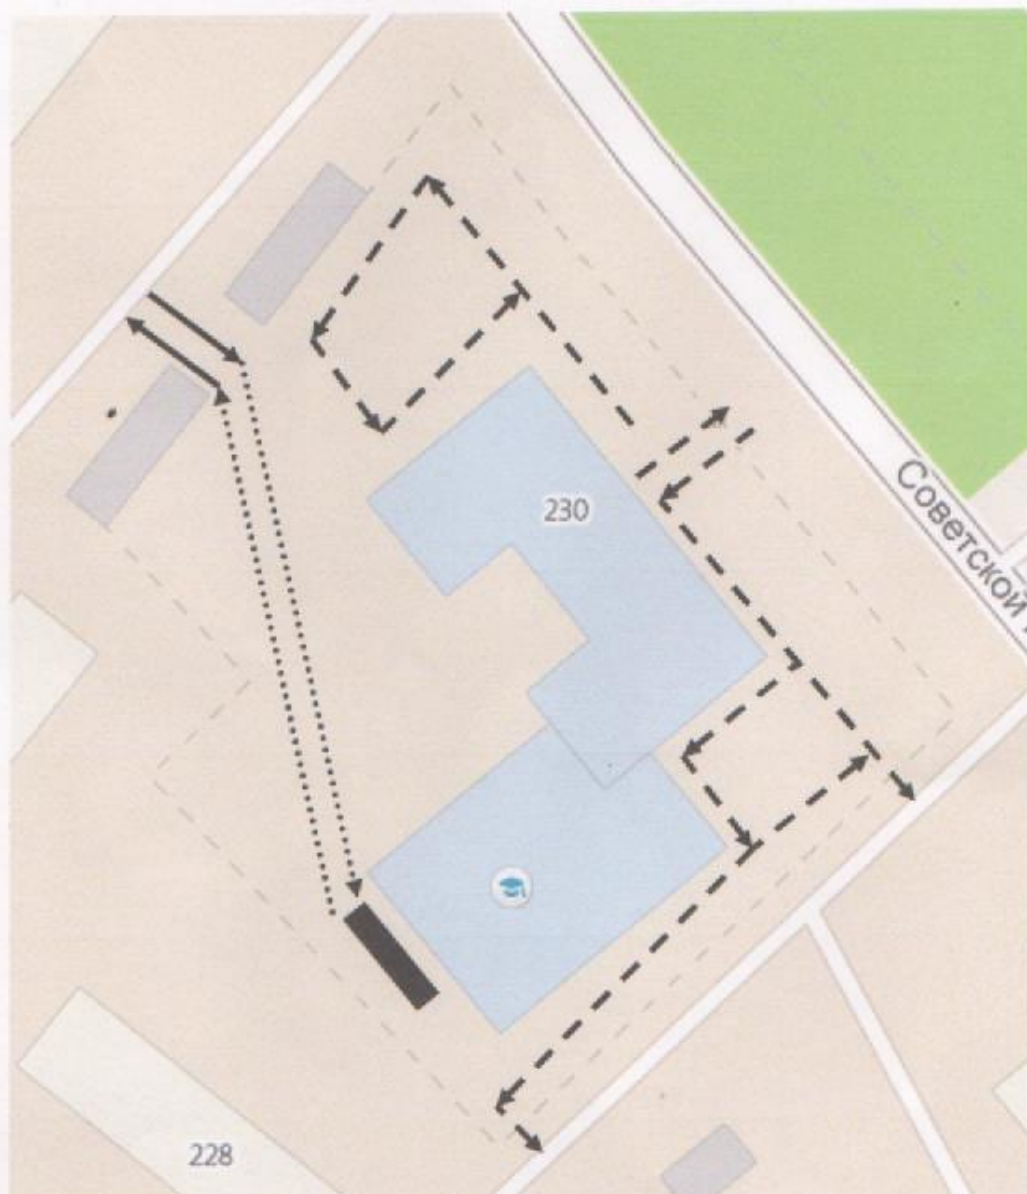

Дежурный отдел ФСБ: 332-13-56

Дежурный по ГУВД по г. Самара: 338-90-40

Дежурный по Управлению ГО и ЧС по г. Самара: 333-44-30

Схема организации дорожного движения в непосредственной близости от образовательного учреждения с размещением соответствующих технических средств, маршруты движения детей и расположения парковочных мест.

← → - направление движения транспортного потока. ⋯ → - направление движения детей. ⊠ - остановка общ. транспорта

Пути движения транспортных средств к местам разгрузки-погрузки и рекомендуемые пути передвижения детей по территории МБОУ Школы № 46 г.о.Самара.